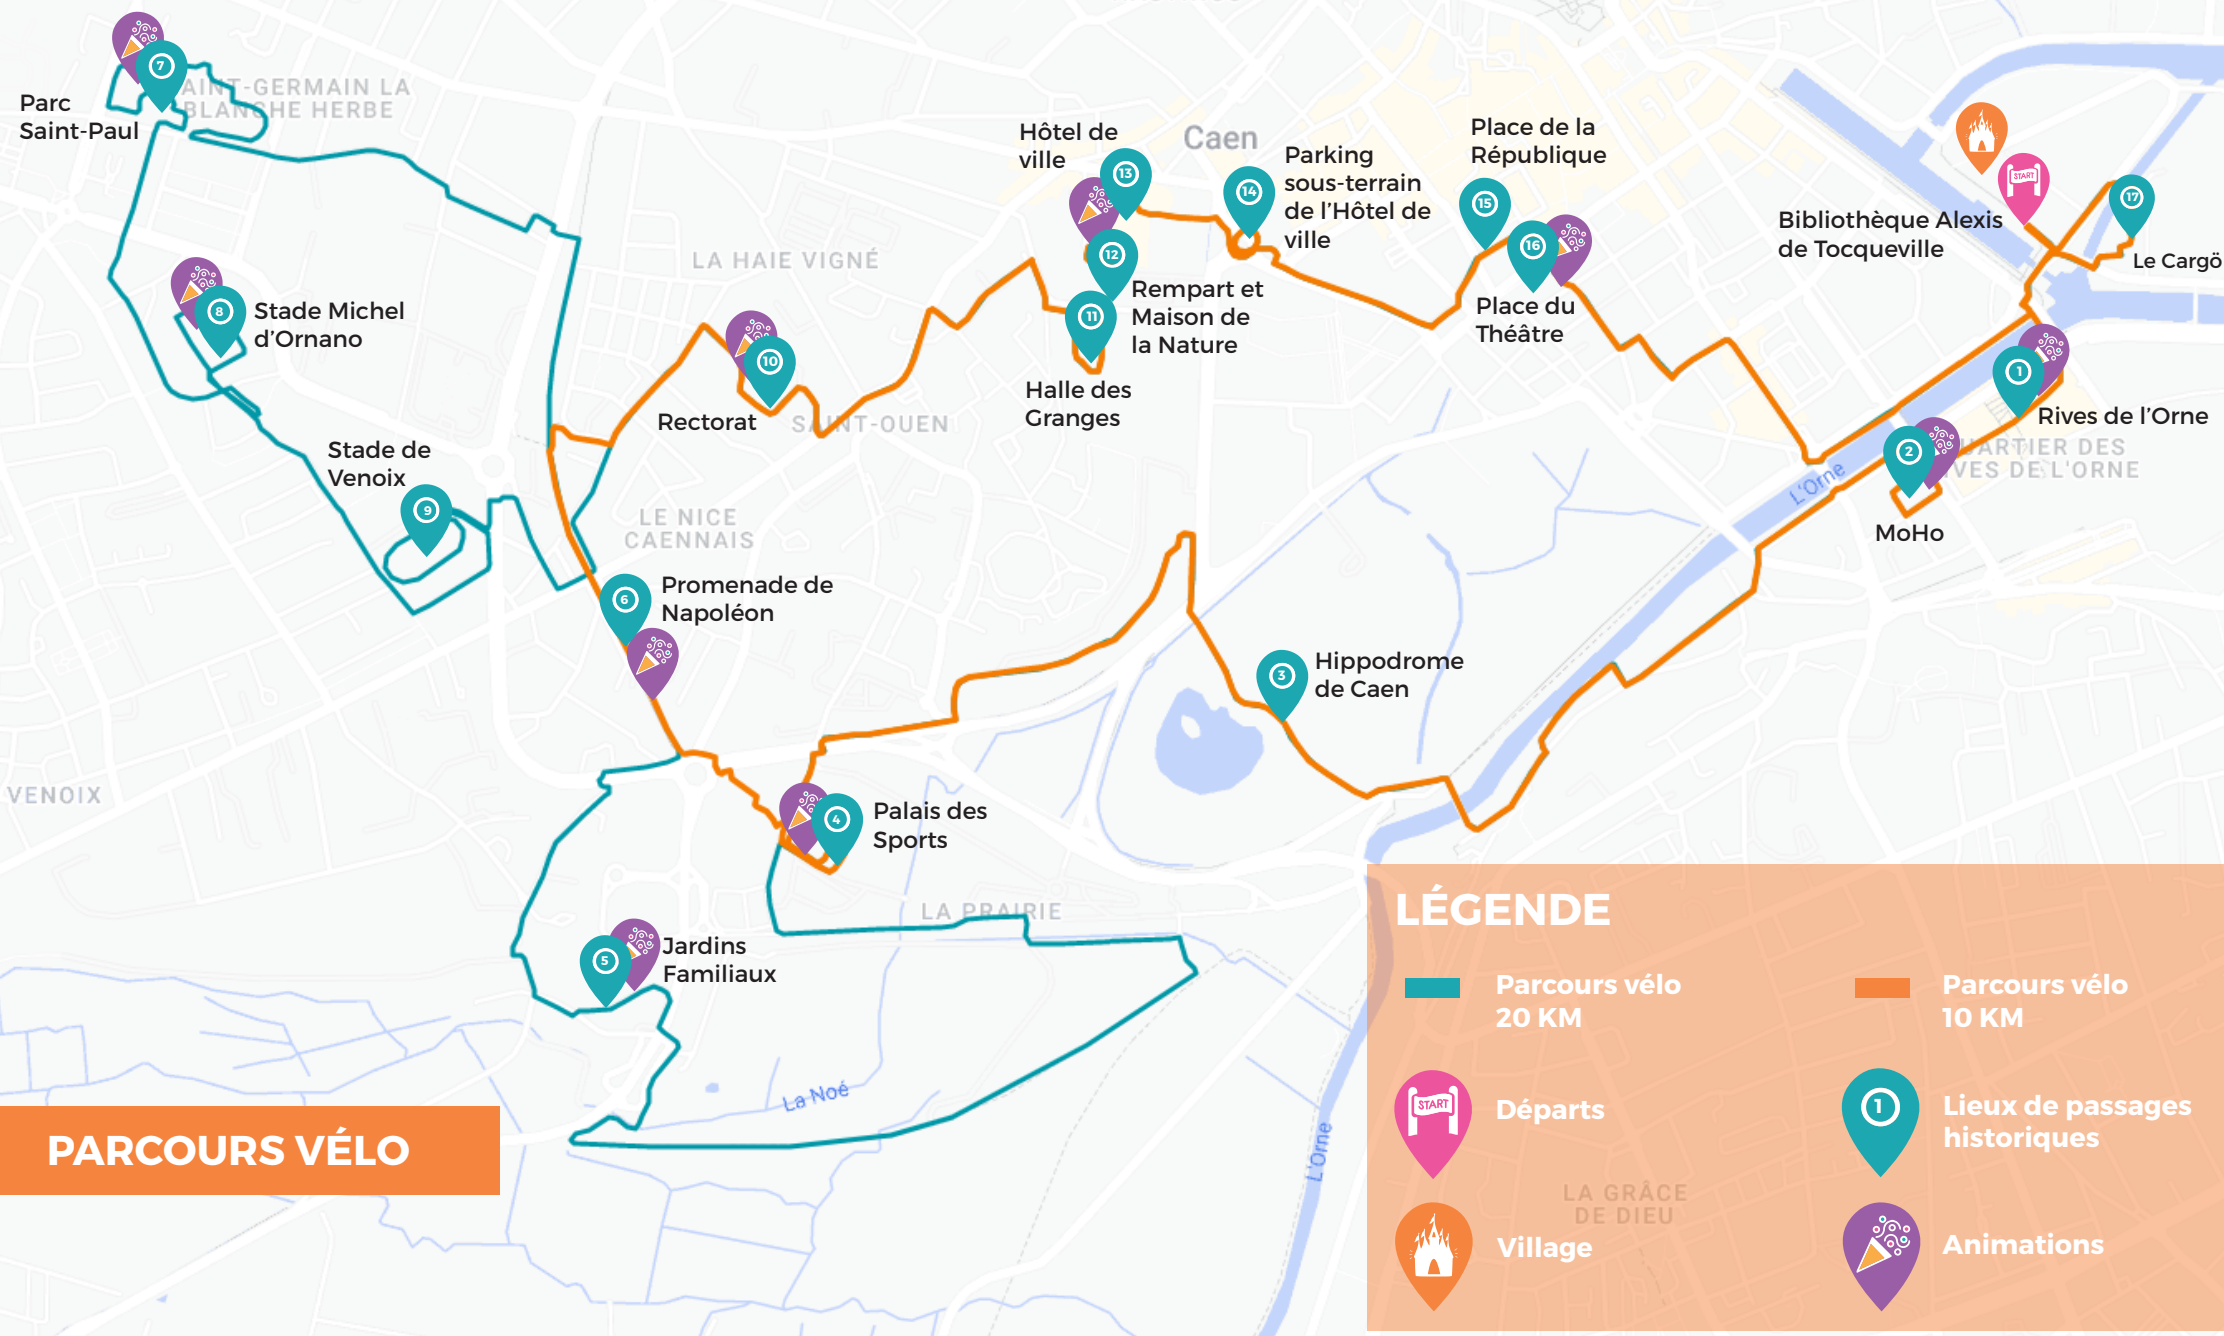

PARCOURS VÉLO

LÉGENDE

- Parcours vélo 20 KM
- Parcours vélo 10 KM
- Départs
- Lieux de passages historiques
- Village
- Animations